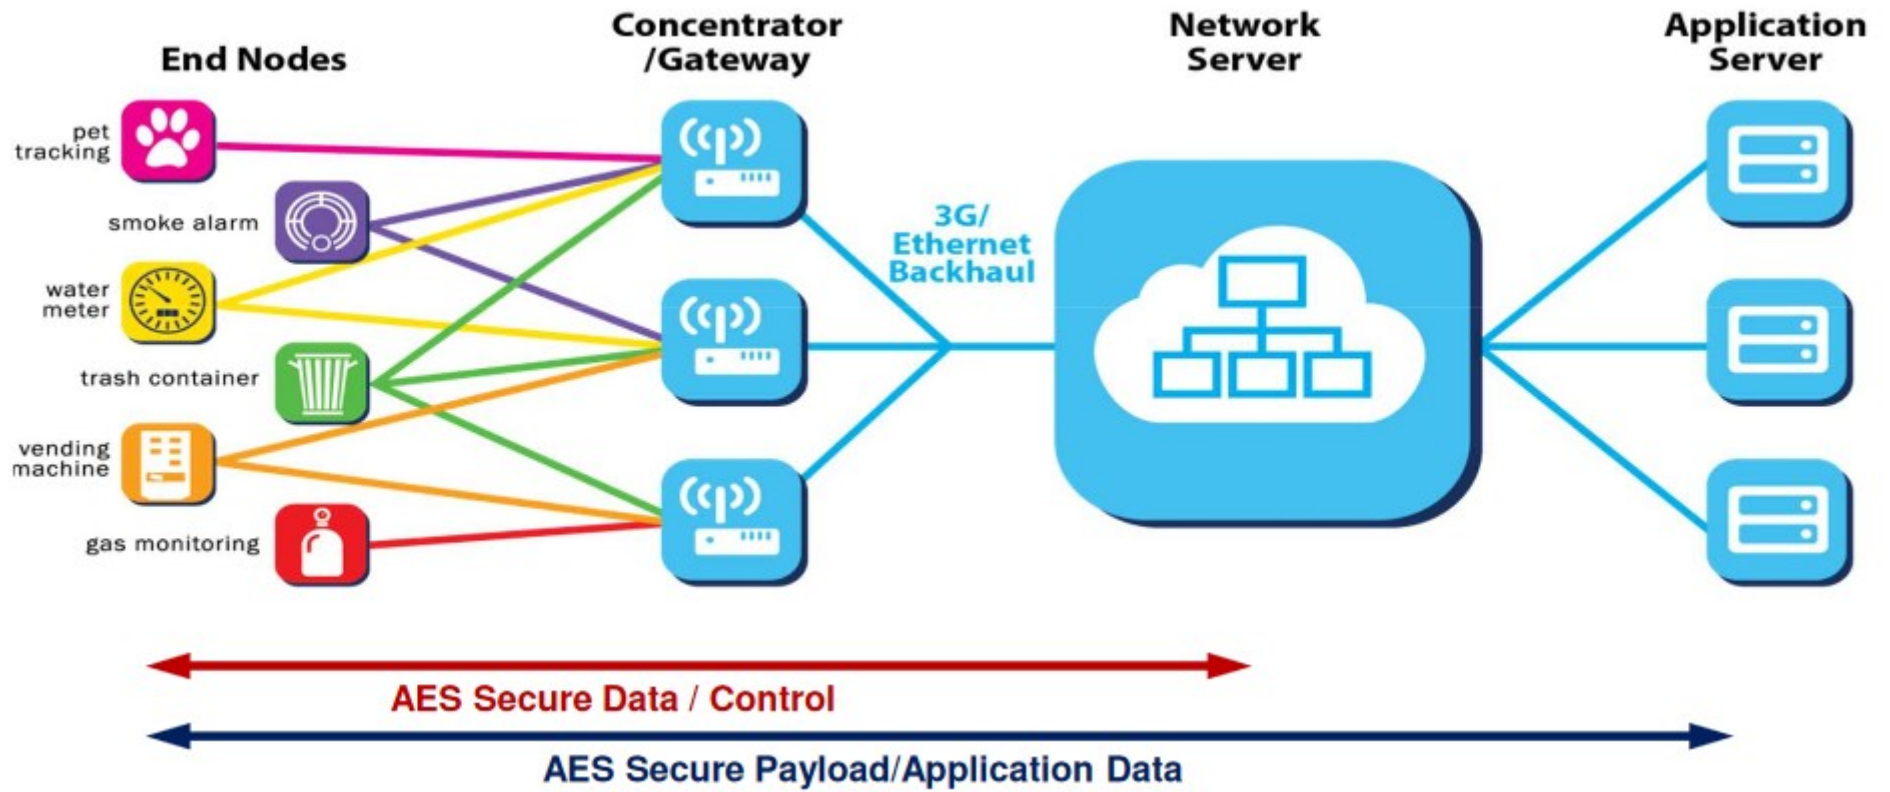

Low Power

Poate chiar și
10-20 ani în
anumite condiții
-
>10x fata de
soluțiile GSM

Multi Usage

Soluție scalabila
-
Costuri reduse
-
Soluții
Publice / Private

Low Cost

Infrastructura minima
-
Costuri reduse
-
Open Source Software

Alte Caracteristici includ:

- Trafic Bidirectional
- Capabilitati Update Over The Air
- ACK
- Security Key Exchange și Criptare End2End pt date
- Roaming

Worldwide LoRa® Deployment

- 34 Publicly Announced Operators
- 150+ on-going trials & deployments
- 400+ members in the Alliance

Legend:

- **Publicly Announced**
- **Other deployments**

Source: LoRa Alliance

Soluții LoraWAN viabile în:

Agricultura:

- Monitorizare sanatae animale
- Monitorizare apa Irigatii
- Monitorizare inundatii

Industrie:

- Utilizare resurselor Gaze/ Curent/apa
- Localizare echipamente
- Senzori incendii / alarme etc

Soluții LoraWAN viabile în:

Mediu Urban (Smart City)

- senzori parcare
- Senzori gunoi
- Monitorizare Iluminat Public